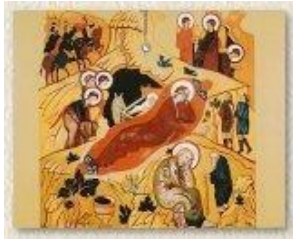

13x18
30x40
50x70

120,00
180,00
350,00

NA

13x18
30x40
50x70

120,00
180,00
350,00

BA

13x18
30x40
50x70

120,00
180,00
350,00

TG

13x18
30x40
50x70

120,00
180,00
350,00

IG

13x18
30x40
50x70

120,00
180,00
350,00

PD

13x18
30x40
50x70

120,00
180,00
350,00

CS