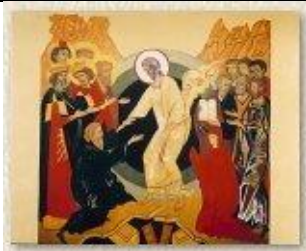

13x18
30x40
50x70

120,00
180,00
350,00

PS